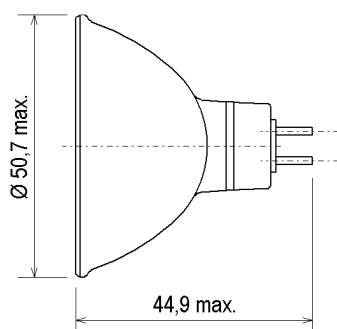

ULTRALIFE

12V 20W 24°

Niedervolt-Kaltlichtspiegellampe mit besonders hoher Lebensdauer

ULTRALIFE

12V 20W 24°

Low voltage dichroic lamp with very long lifetime

Abmessungen / Dimensions:

Lichtplanung / light planning:

Ø [m]	H [m]	E [lx]
0,43	1	880
0,85	2	220
1,28	3	98
1,70	4	55

Spezifikation / Specification:

Lampenleistung / Lamp wattage:

Lampenspannung / Lamp voltage:

Abstrahlwinkel / Beam angle:

Farbtemperatur / Colour temperature: