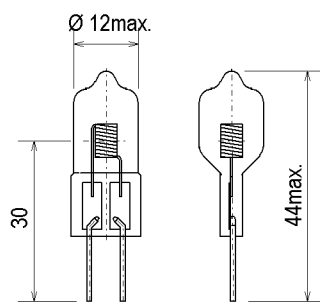

Halogen-Stiftsockellampe

24V 100W GY6.35 cc-8

Niedervolt-Halogenglühlampe für hohen
Leuchtenwirkungsgrad

Halogen pin-type base lamp

24V 100W GY6.35 cc-8

Low voltage halogen lamps for high luminous
efficiency

Abmessungen / Dimensions:

Spezifikation / Specification:

Lampenleistung / Lamp wattage:

100 W

Lampenspannung / Lamp voltage:

24 V

Wendel / Filament:

cc-8

Wendel: 6,0x2,5 / Filament: 6,0x2,5

u360

UV-P

dimmbar / dimmable

Änderungen der angegebenen Werte und Toleranzen sind
innerhalb der entsprechenden Normen möglich!

Within the scope of the corresponding standards, variations
of the declared values and tolerances might occur.