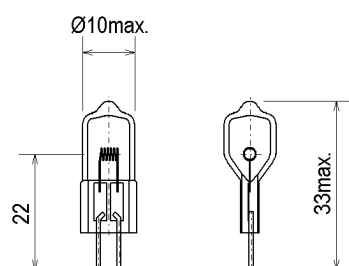

Abmessungen / Dimensions:

Spezifikation / Specification:

Lampenleistung / Lamp wattage:

20W

Lampenspannung / Lamp voltage:

6 V

Wendel / Filament:

c-6