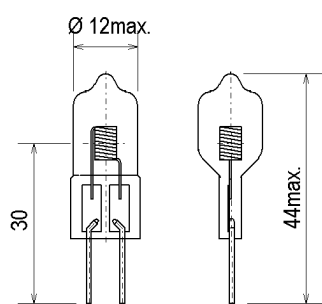

Low voltage halogen lamps for high luminous
efficiency

Abmessungen / Dimensions:

Spezifikation / Specification:

Lampenleistung / Lamp wattage:

50 W

Lampenspannung / Lamp voltage:

12 V

Wendel / Filament: