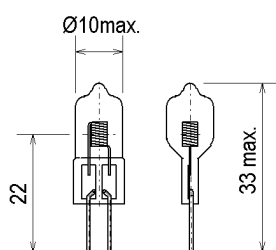

Halogen-Stiftsockellampe

12V 20W G4 c-8

Niedervolt-Halogenglühlampe für hohen
Leuchtenwirkungsgrad

Halogen pin-type base lamp

12V 20W G4 c-8

Low voltage halogen lamps for high luminous
efficiency

Abmessungen / Dimensions:

Spezifikation / Specification:

Lampenleistung / Lamp wattage:

20 W

Lampenspannung / Lamp voltage:

12 V

Wendel / Filament:

c-8

Farbtemperatur / Colour temperature:

3000 K

Farbkoordinaten / Colour coordinates:

x: 0,444 y: 0,406

Lichtstrom / Luminous flux:

300 lm

Mittlere Lebensdauer / Average lifetime:

3000 h

Sockel / Base: