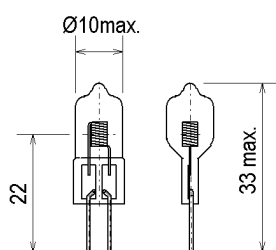

Abmessungen / Dimensions:

Spezifikation / Specification:

Lampenleistung / Lamp wattage:

35 W

Lampenspannung / Lamp voltage:

12 V

Wendel / Filament:

c-8

Sockel / Base:

G4

Zulässige Brennlage / Reliable burning position:

u360

Kolbenform / Bulb contour:

röhrenförmig / tubular

Kobentyp / Bulb type:

klar / clear