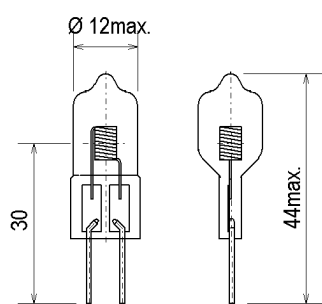

Low voltage halogen lamps for high luminous
efficiency

Abmessungen / Dimensions:

Spezifikation / Specification:

Lampenleistung / Lamp wattage:

20 W

Lampenspannung / Lamp voltage:

12 V

Wendel / Filament: