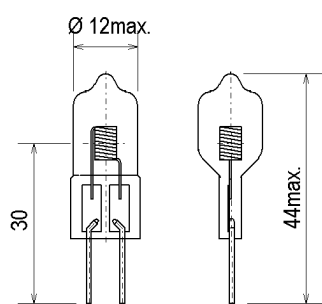

Low voltage halogen lamps for high luminous
efficiency

Abmessungen / Dimensions:

Spezifikation / Specification:

Lampenleistung / Lamp wattage:

75 W

Lampenspannung / Lamp voltage:

12 V

Wendel / Filament: