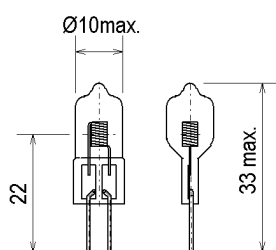

Abmessungen / Dimensions:

Spezifikation / Specification:

Lampenleistung / Lamp wattage:

10 W

Lampenspannung / Lamp voltage:

12 V

Wendel / Filament:

c-8

Sockel / Base:

G4

Zulässige Brennlage / Reliable burning position:

u360

Kolbenform / Bulb contour:

röhrenförmig / tubular

Kobentyp / Bulb type:

klar / clear