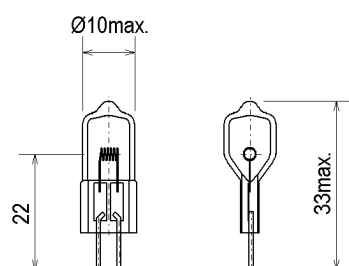

Abmessungen / Dimensions:

Spezifikation / Specification:

Lampenleistung / Lamp wattage:

5 W

Lampenspannung / Lamp voltage:

12 V

Wendel / Filament:

c-6

Sockel / Base:

G4

Zulässige Brennlage / Reliable burning position:

u360

Kolbenform / Bulb contour:

röhrenförmig / tubular

Kobentyp / Bulb type:

klar / clear

Hinweis/Note: Dimension der Wendel / Dimension of Filament: 1,5x3,5mm

Änderungen der angegebenen Werte und Toleranzen sind
innerhalb der entsprechenden Normen möglich!

Within the scope of the corresponding standards, variations of
the declared values and tolerances might occur.