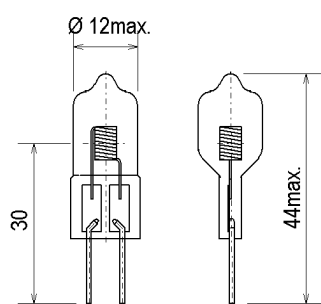

Low voltage halogen lamps for high luminous
efficiency

Abmessungen / Dimensions:

Spezifikation / Specification:

Lampenleistung / Lamp wattage:

35 W

Lampenspannung / Lamp voltage:

12 V

Wendel / Filament: