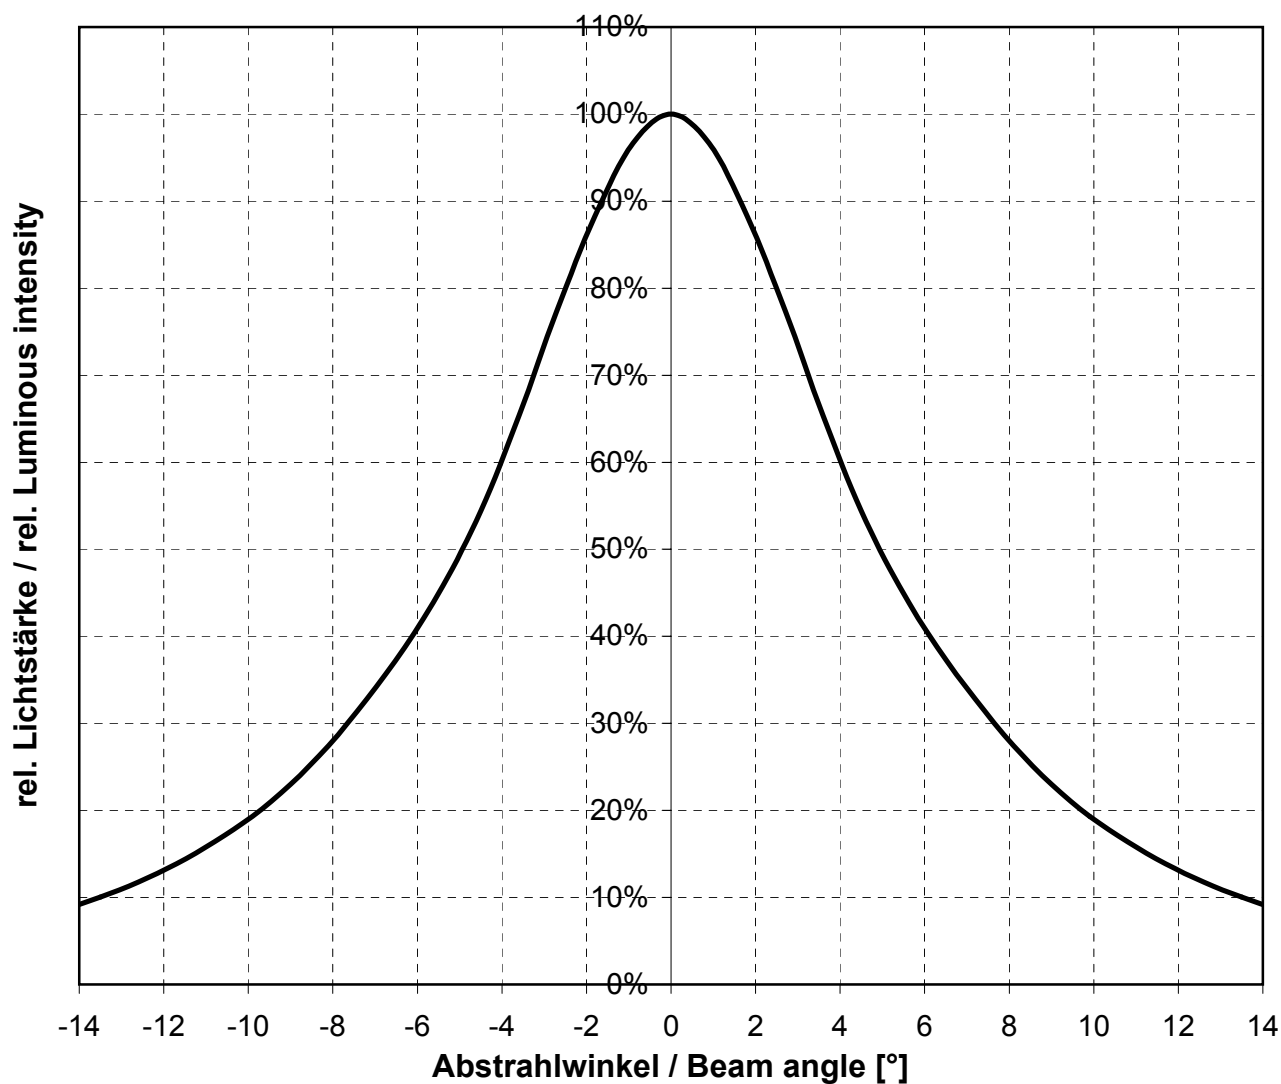

BLV Licht- und
Vakuumtechnik GmbH
A company of USHIO Group

REFLEKTO klar

12V 35W 12° GU5.3

Niedervolt-Reflektorlampe
für Einbauzwecke

REFLEKTO clear

12V 35W 12° GU5.3

Low voltage reflector lamp
for enclosed installation

Lampenbezeichnung / Lamp designation:

12V 35W 12° geschlossen/closed

Artikelnummer / article number:

183053

ANSI-Code / ANSI-code:

FMT / CG

Lichtstärke / Luminous intensity:

6000 cd

Lichtverteilung / Light distribution

- D1 -