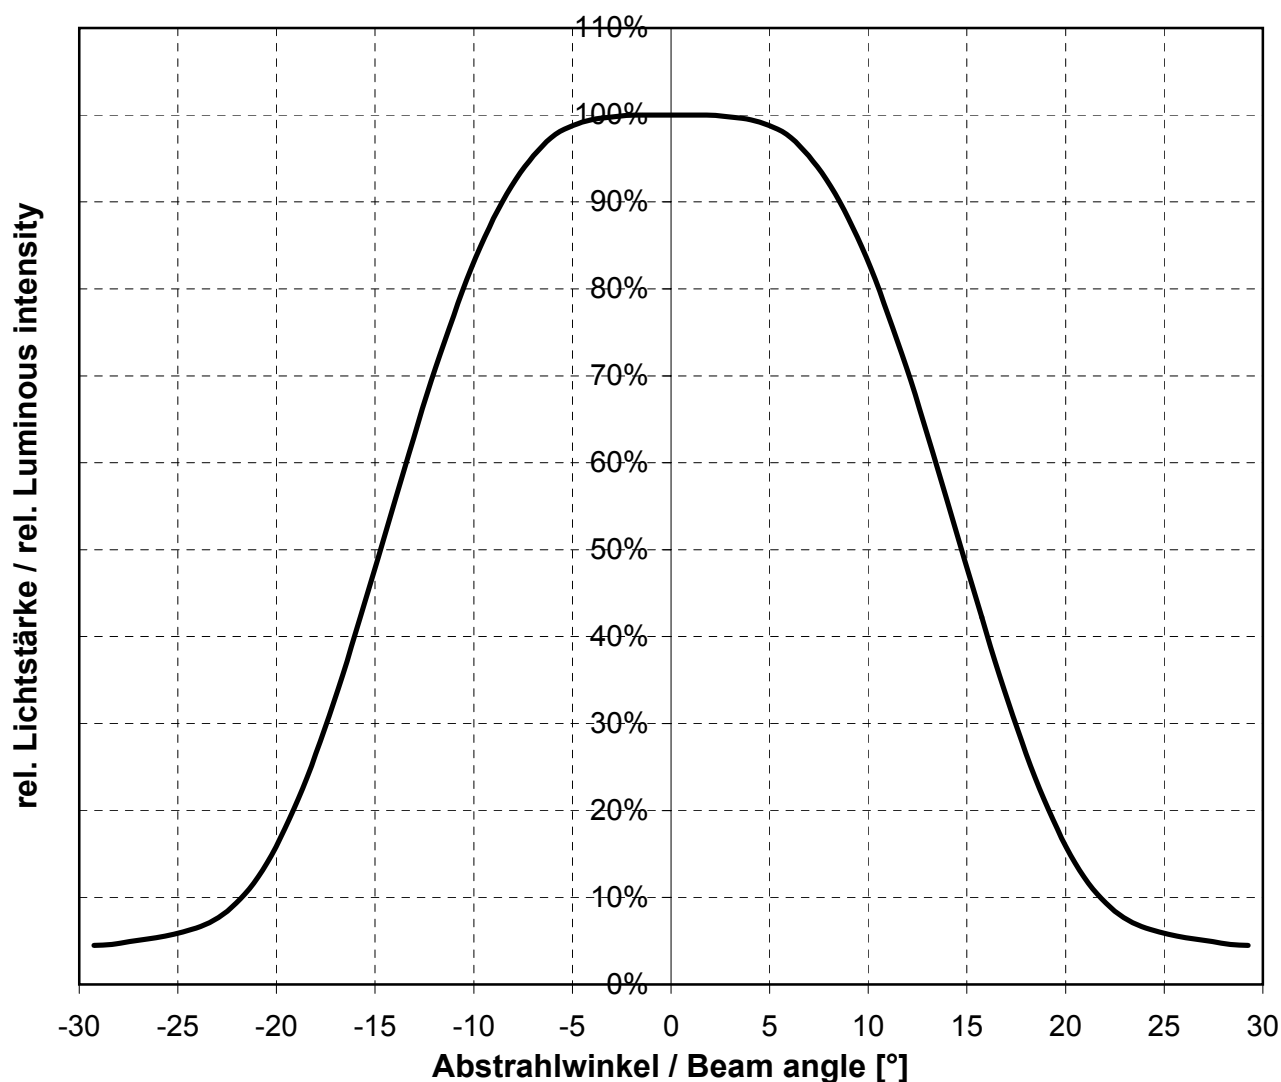

Ø [m]	H [m]	E [lx]
0,65	1	1300
1,30	2	325
1,95	3	144
2,60	4	81

Spezifikation / Specification:

Lampenleistung / Lamp wattage:

35 W

Lampenspannung / Lamp voltage:

12 V

Abstrahlwinkel / Beam angle:

36°

FMW / CG

Lichtstärke / Luminous intensity:

1300 cd

Lichtverteilung / Light distribution

- D1 -