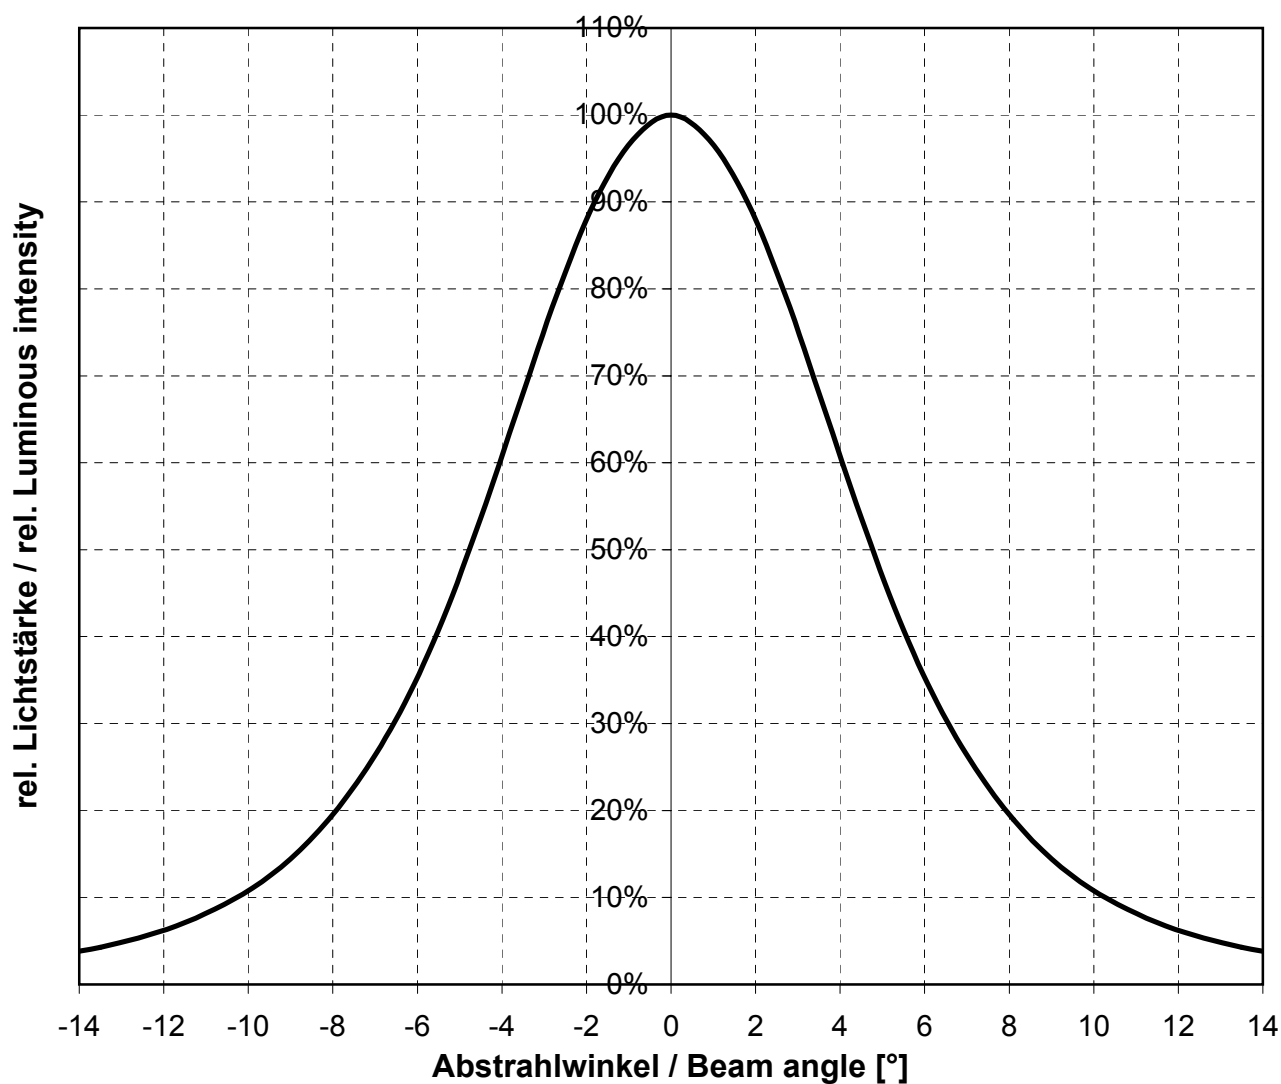

BLV Licht- und
Vakuumtechnik GmbH
A company of USHIO Group

REFLEKTO klar

12V 20W 12° GU5.3

Niedervolt-Reflektorlampe
für Einbauzwecke

REFLEKTO clear

12V 20W 12° GU5.3

Low voltage reflector lamp
for enclosed installation

Lampenbezeichnung / Lamp designation:

12V 20W 12° geschlossen/closed

Artikelnummer / article number:

182053

ANSI-Code / ANSI-code:

ESX / CG

Lichtstärke / Luminous intensity:

3500 cd

Lichtverteilung / Light distribution

- D1 -