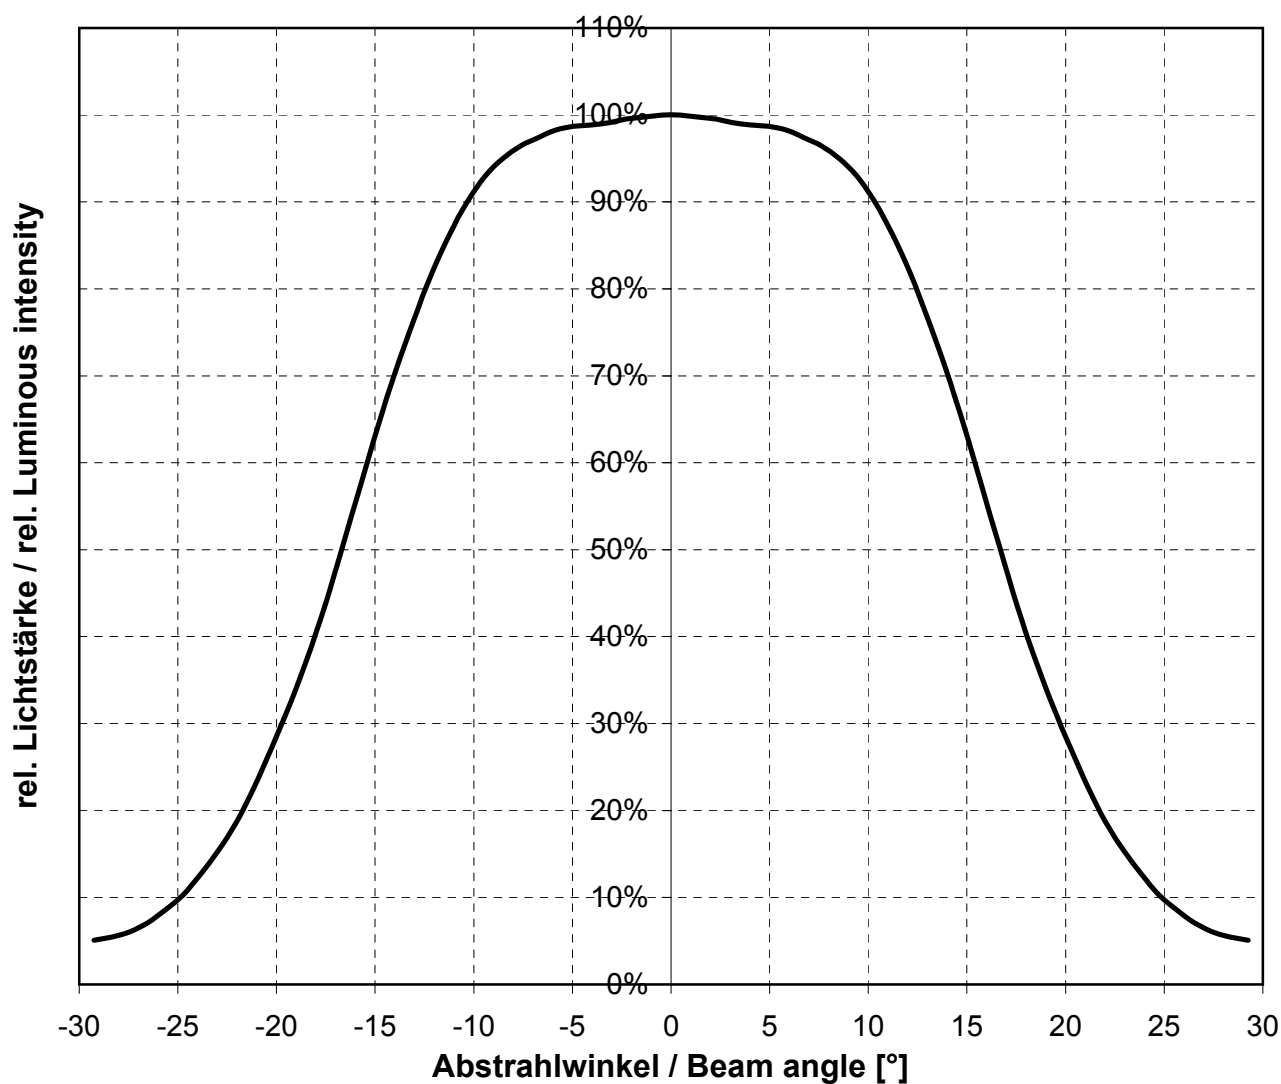

BLV Licht- und
Vakuumtechnik GmbH
A company of USHIO Group

REFLEKTO klar

12V 20W 36° GU5.3

Niedervolt-Reflektorlampe
für Einbauzwecke

REFLEKTO clear

12V 20W 36° GU5.3

Low voltage reflector lamp
for enclosed installation

Lampenbezeichnung / Lamp designation:

12V 20W 36° geschlossen/closed

Artikelnummer / article number:

182051

ANSI-Code / ANSI-code:

BAB / CG

Lichtstärke / Luminous intensity:

600 cd

Lichtverteilung / Light distribution

- D1 -