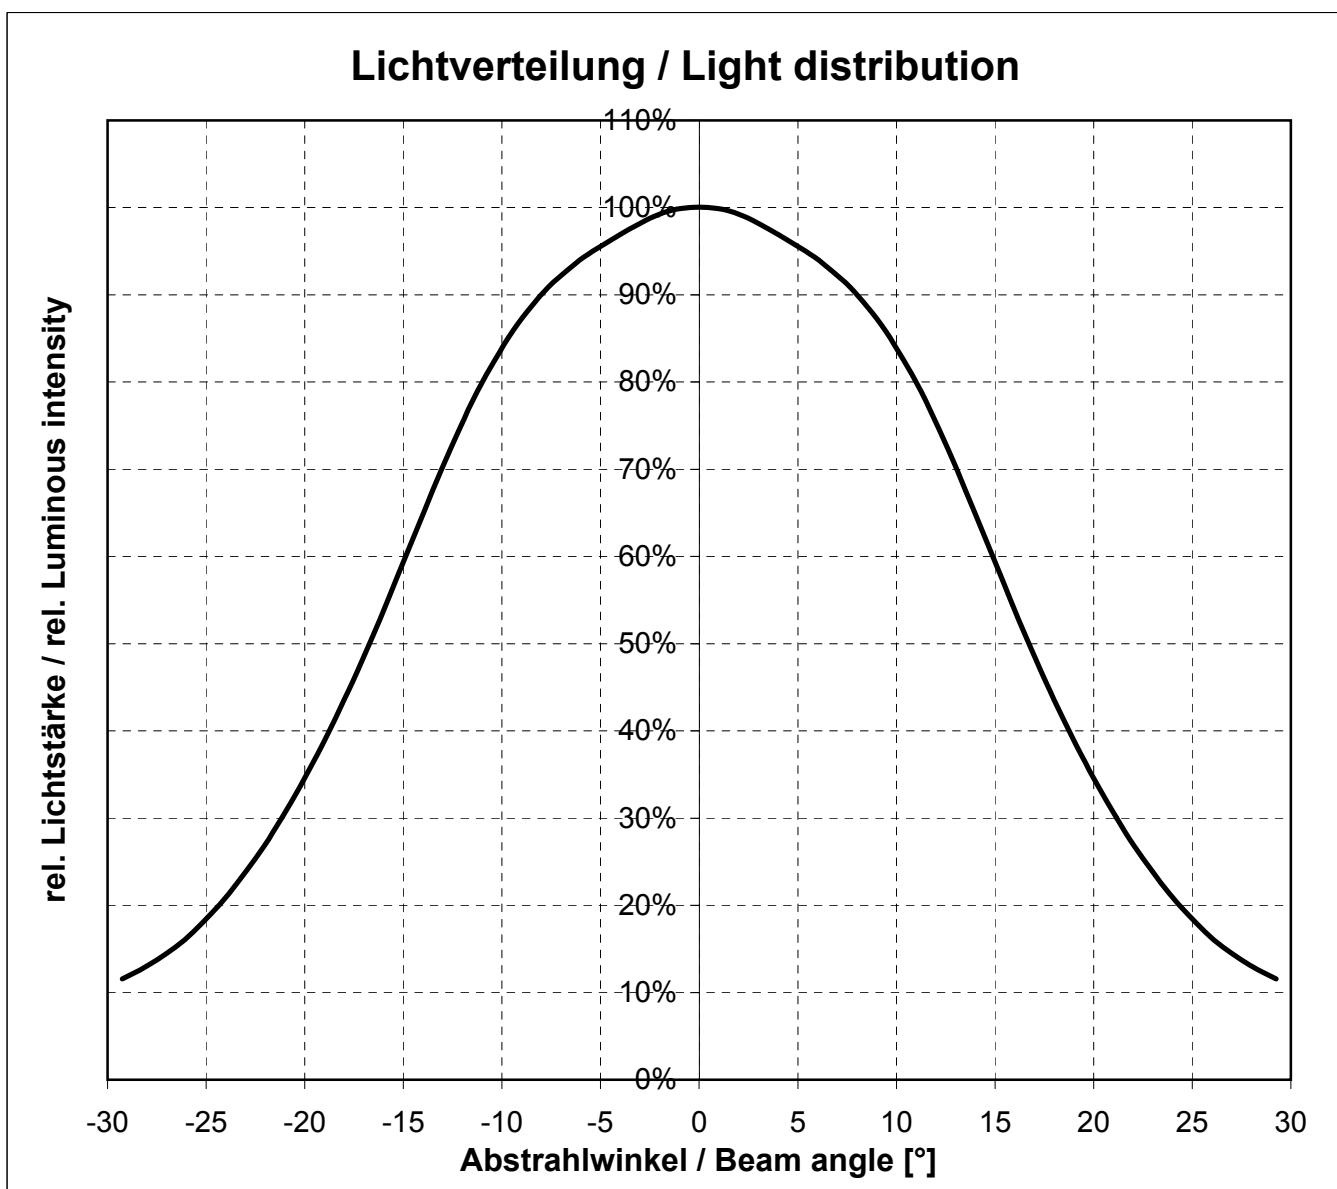

Artikelnummer / article number:

103251

ANSI-Code / ANSI-code:

FMW / CG

Lichtstärke / Luminous intensity:

1200 cd

- D1 -