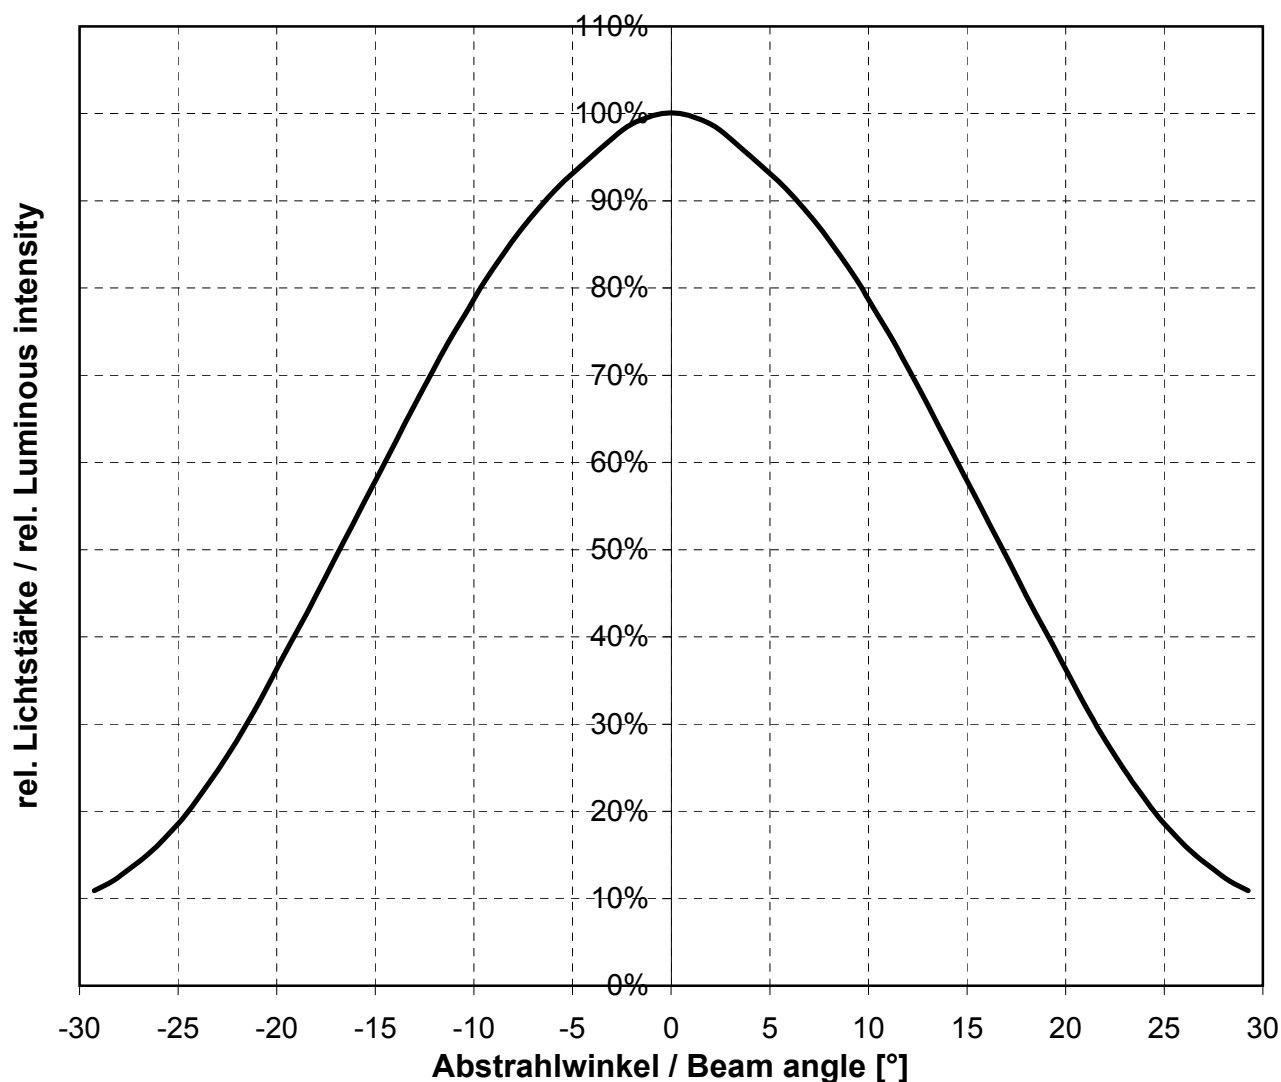

Artikelnummer / article number:

102251

ANSI-Code / ANSI-code:

BAB / CG

Lichtstärke / Luminous intensity:

510 cd

Lichtverteilung / Light distribution

- D1 -