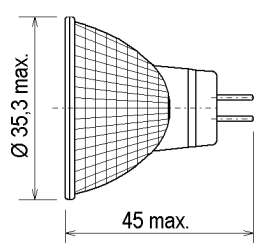

### Abmessungen / Dimensions:

### Lichtplanung / light planning:

Ø [m]	H [m]	E [lx]
0,21	1	1600
0,42	2	400
0,64	3	178
0,85	4	100