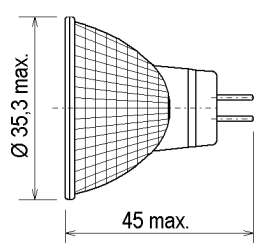

Abmessungen / Dimensions:

Lichtplanung / light planning:

Ø [m]	H [m]	E [lx]
0,65	1	500
1,30	2	125
1,95	3	56
2,60	4	31

Spezifikation / Specification:

Lampenleistung / Lamp wattage:

20 W

Lampenspannung / Lamp voltage:

12 V

Abstrahlwinkel / Beam angle:

36°

Farbtemperatur / Colour temperature:

2900 K

Farbkoordinaten / Colour coordinates:

x: 0,444 y: 0,406

Lichtstärke / Luminous intensity:

500 cd

Mittlere Lebensdauer / Average lifetime:

1500 h

Sockel / Base:

GU4

Zulässige Brennlage / Reliable burning position:

u360

Reflektorfarbe / Colour of reflector: