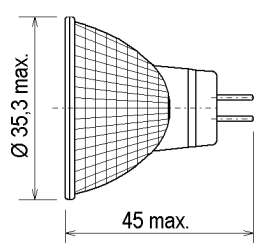

Abmessungen / Dimensions:

Lichtplanung / light planning:

Ø [m]	H [m]	E [lx]
0,65	1	1050
1,30	2	262
1,95	3	117
2,60	4	66

Spezifikation / Specification:

Lampenleistung / Lamp wattage:

Lampenspannung / Lamp voltage:

35 W

12 V

36°

2900 K

x: 0,444 y: 0,406

1050 cd

1500 h

GU4