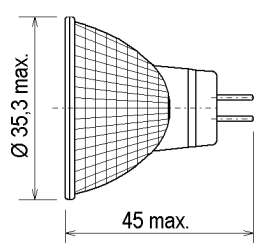

REFLEKTO 35mm klar

12V 35W 12° klar

Kompakte Niedervolt-Reflektorlampe für
Einbauzwecke

REFLEKTO 35mm clear

12V 35W 12° clear

Compact low voltage reflector lamp for enclosed
installation

Abmessungen / Dimensions:

Lichtplanung / light planning:

Ø [m]	H [m]	E [lx]
0,21	1	2700
0,42	2	675
0,64	3	300
0,85	4	169

Spezifikation / Specification:

Lampenleistung / Lamp wattage:

35 W

Lampenspannung / Lamp voltage:

12 V

Abstrahlwinkel / Beam angle:

12°

Farbtemperatur / Colour temperature:

2900 K

Farbkoordinaten / Colour coordinates:

x: 0,444 y: 0,406

Lichtstärke / Luminous intensity:

2700 cd

Mittlere Lebensdauer / Average lifetime: