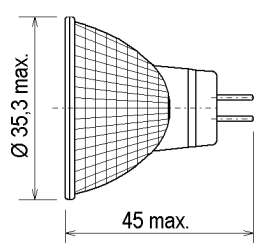

REFLEKTO 35mm klar

12V 20W 36° klar

Kompakte Niedervolt-Reflektorlampe für Einbauzwecke

REFLEKTO 35mm clear

12V 20W 36° clear

Compact low voltage reflector lamp for enclosed installation

Abmessungen / Dimensions:

Lichtplanung / light planning:

Ø [m]	H [m]	E [lx]
0,65	1	500
1,30	2	125
1,95	3	56
2,60	4	31

Spezifikation / Specification:

Lampenleistung / Lamp wattage:

20 W

Lampenspannung / Lamp voltage:

12 V

Abstrahlwinkel / Beam angle:

36°

Farbtemperatur / Colour temperature:

2900 K

Farbkoordinaten / Colour coordinates:

x: 0,444 y: 0,406

Lichtstärke / Luminous intensity:

500 cd

Mittlere Lebensdauer / Average lifetime: