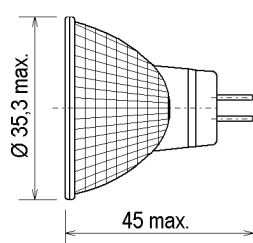

Abmessungen / Dimensions:

Lichtplanung / light planning:

Ø [m]	H [m]	E [lx]
0,21	1	1600
0,42	2	400
0,64	3	178
0,85	4	100

Spezifikation / Specification:

Lampenleistung / Lamp wattage:

20 W

Lampenspannung / Lamp voltage:

12 V

Abstrahlwinkel / Beam angle:

12°

Farbtemperatur / Colour temperature:

2900 K

Farbkoordinaten / Colour coordinates:

x: 0,444 y: 0,406

Lichtstärke / Luminous intensity:

1600 cd

Mittlere Lebensdauer / Average lifetime:

1500 h

Sockel / Base:

GU4

Zulässige Brennlage / Reliable burning position:

u360

Reflektorfarbe / Colour of reflector: