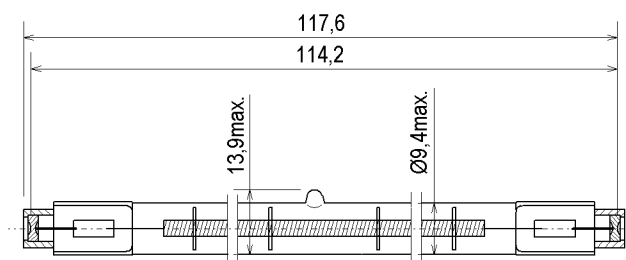

Halogen-Flutlichtlampe

240V 100W R7s 114,2mm

Lampe für Flutlichtbeleuchtung mit hoher Lichtausbeute

Halogen floodlight lamp

240V 100W R7s 114,2mm

Lamp for floodlighting with high light efficiency

Abmessungen / Dimensions:

Spezifikation / Specification:

Lampenleistung / Lamp wattage:

100 W

Lampenspannung / Lamp voltage:

240 V

UV-P

dimmbar / dimmable

Farbtemperatur / Colour temperature: