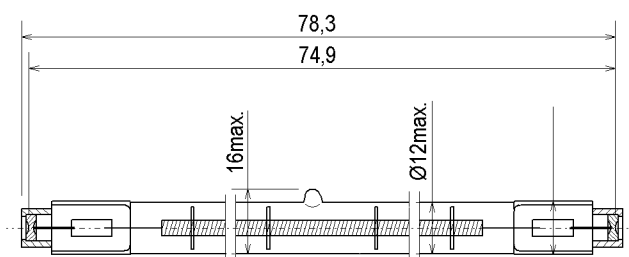

Halogen-Flutlichtlampe

240V 100W R7s 74,9mm

Lampe für Flutlichtbeleuchtung mit hoher Lichtausbeute

Halogen floodlight lamp

240V 100W R7s 74,9mm

Lamp for floodlighting with high light efficiency

Abmessungen / Dimensions:

Spezifikation / Specification:

Lampenleistung / Lamp wattage:

100 W

Lampenspannung / Lamp voltage:

240 V

u360

UV-P

dimmbar / dimmable