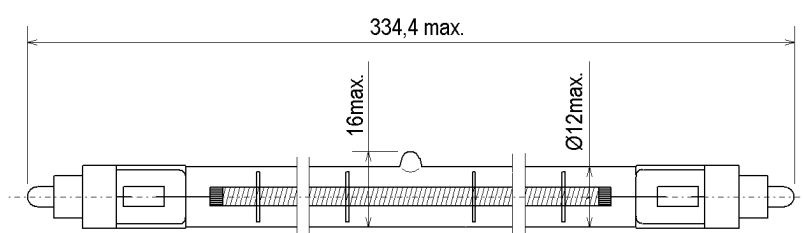

Lamp for floodlighting with high light efficiency

Abmessungen / Dimensions:

Spezifikation / Specification:

Lampenleistung / Lamp wattage:

2000 W

Lampenspannung / Lamp voltage:

240 V

UV-P
 dimmbar / dimmable

Zulässige Brennlage / Reliable burning position:

p15

Kolbenform / Bulb contour:

röhrenförmig / tubular

Kobentyp / Bulb type:

klar / clear

Ausführungsart / Type

Standard