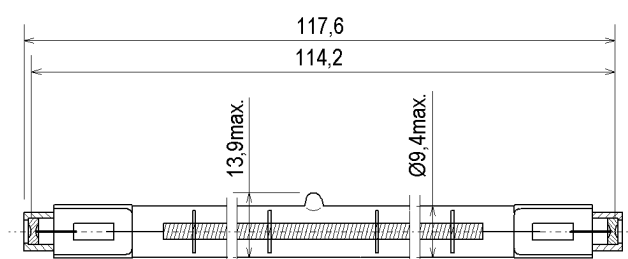

Abmessungen / Dimensions:

Spezifikation / Specification:

Lampenleistung / Lamp wattage:

200 W

Lampenspannung / Lamp voltage:

240 V

p15

UV-P