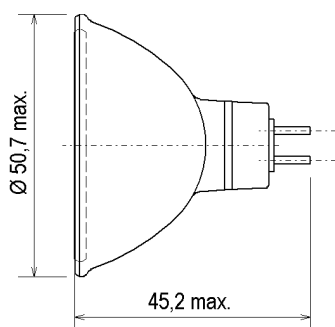

EUROSTAR 24V

24V 35W 12°
Niedervolt-Kaltlichtspiegellampe

EUROSTAR 24V

24V 35W 12°
Low voltage dichroic lamp

Abmessungen / Dimensions:

Lichtplanung / Light planning:

Ø [m]	H [m]	E [lx]
0,21	1	4600
0,42	2	1150
0,64	3	511
0,85	4	288

Spezifikation / Specification:

Lampenleistung / Lamp wattage:	35 W
Lampenspannung / Lamp voltage:	24 V
Abstrahlwinkel / Beam angle:	12°
Farbtemperatur / Colour temperature:	2900 K
Farbkoordinaten / Colour coordinates:	x: 0,444 y: 0,406
Lichtstärke / Luminous intensity:	4600 cd
Mittlere Lebensdauer / Average lifetime:	3.500 h
Sockel / Base:	GU5.3
Zulässige Brennlage / Reliable burning position:	u360
Reflektorfarbe / Colour of reflector:	klar / clear
Reflektorbeschichtung / Coating of reflector:	Kaltlicht / dichroic
Verpackungseinheit (Stck.) / Box quantity (pcs.):	50
ILCOS-Bezeichnung / ILCOS-Code:	HRG/C-35-24-GU5.3-51/12
ANSI-Code / ANSI code:	-
Artikelnummer / Type number:	185753

EUROSTAR 24V

24V 35W 12° GU5.3

Niedervolt-Kaltlichtspiegellampe

EUROSTAR 24V

24V 35W 12° GU5.3

Low voltage dichroic lamp

Lampenbezeichnung / Lamp designation:

24V 35W 12° geschlossen/closed