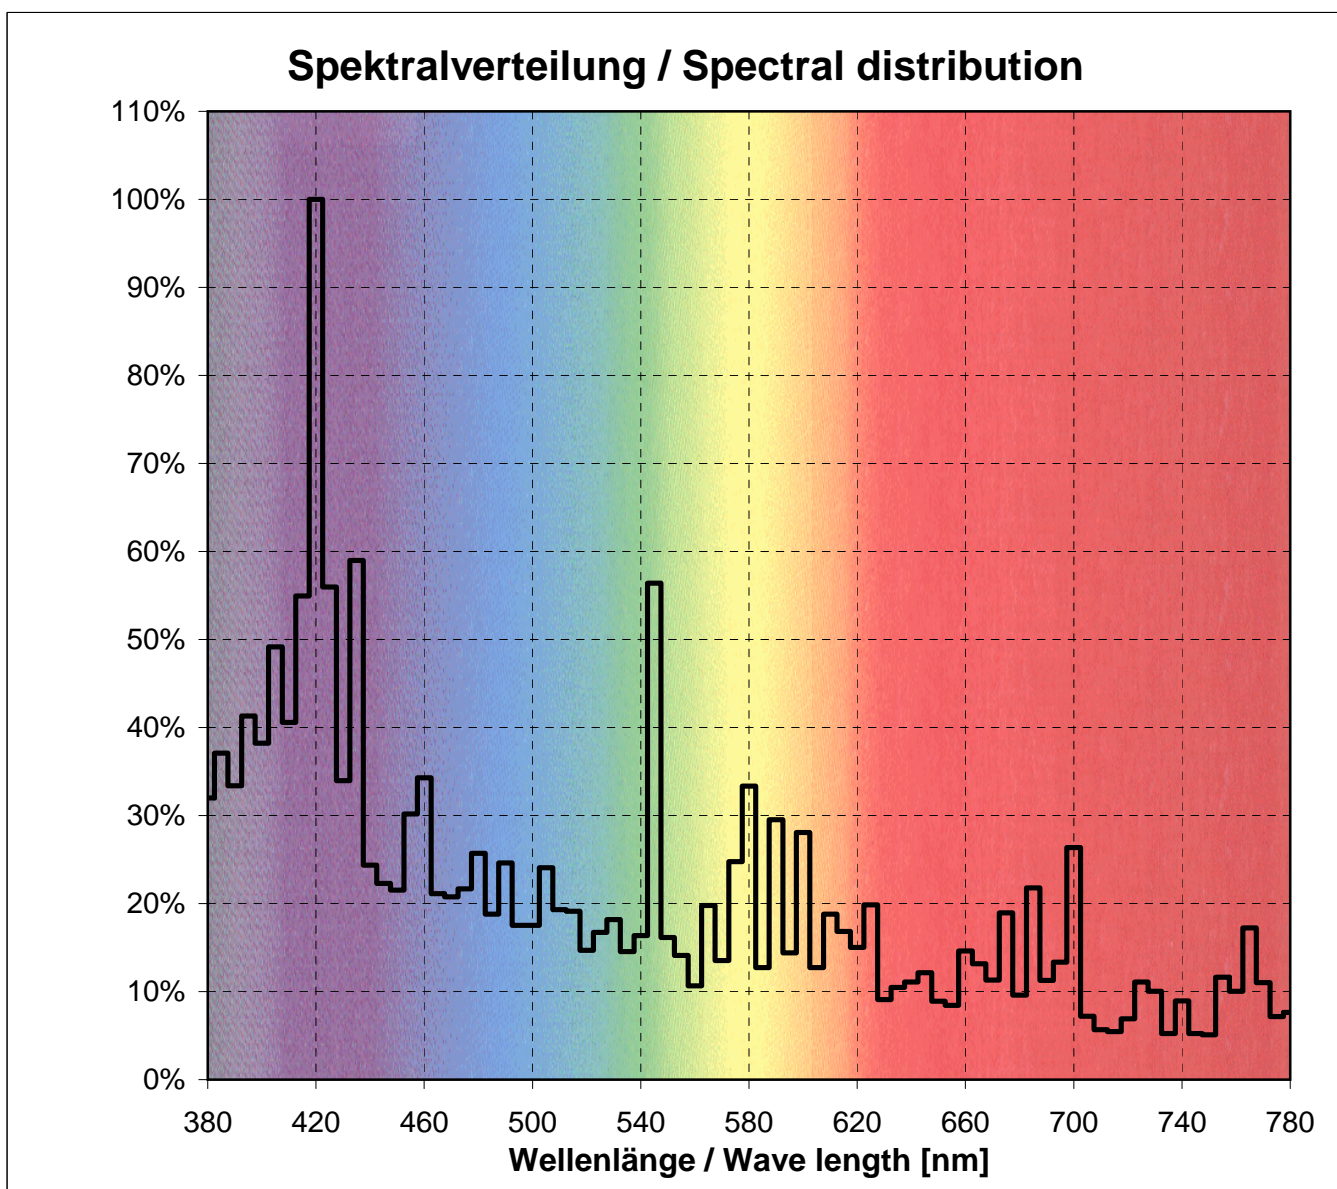

SPALITE

150W G12 8800K UVP

Halogen-Metall dampflampe für
Wellness- und Sonderbeleuchtung

SPALITE

150W G12 8800K UVP

Metal-halide lamp for well-being,
fitness and special lighting

Lampenbezeichnung / Lamp designation:

Artikelnummer / Order number:

Farbtemperatur / Colour temperature:

HIT 150 8800K G12 axial

226224

8800 K