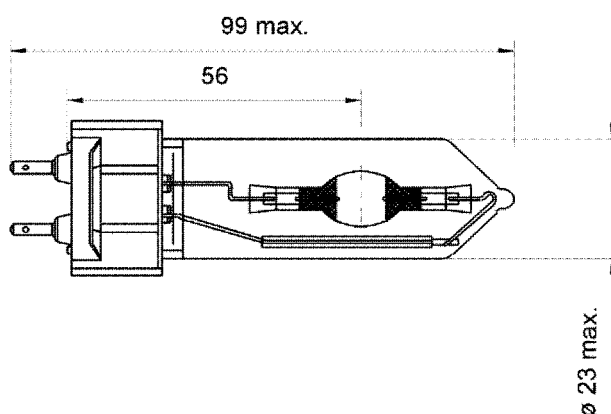

SPALITE

150W G12 8800K UVP

Halogen-Metaldampflampe für Wellness- und Sonderbeleuchtung

SPALITE

150W G12 8800K UVP

Metal-halide lamp for well-being, fitness and special lighting

Abmessungen / Dimensions:

Spezifikation / Specification:

Lampenleistung / Lamp wattage:

150 W

☒ UV-P

Lampenstrom / Lamp current:

1,8 A

Zündspannung / Ignition voltage:

4 kV

Farbtemperatur / Colour temperature:

8800 K

Farbkoordinaten / Colour coordinates:

x: 0,294 y: 0,300

Lichtstrom / Luminous flux:

7500 lm

Mittlere Lebensdauer / Average lifetime:

6000 h

Sockel / Base:

G12

Zulässige Brennlage / Reliable burning position:

u360

Kolbenform / Bulb contour:

röhrenförmig / tubular

Kolbentyp / Bulb type:

klar / clear

Verpackungseinheit (Stck.) / Box quantity (pcs.):

10

ILCOS-Bezeichnung / ILCOS-Code:

MT/UB-150/88/1A-H95/S-G12-23/99

Bezeichnung / Designation:

HIT 150 8800K G12 axial

Artikelnummer / Type number:

226224

Änderungen der angegebenen Werte und Toleranzen sind innerhalb der entsprechenden Normen möglich!

Within the scope of the corresponding standards, variations of the declared values and tolerances might occur.