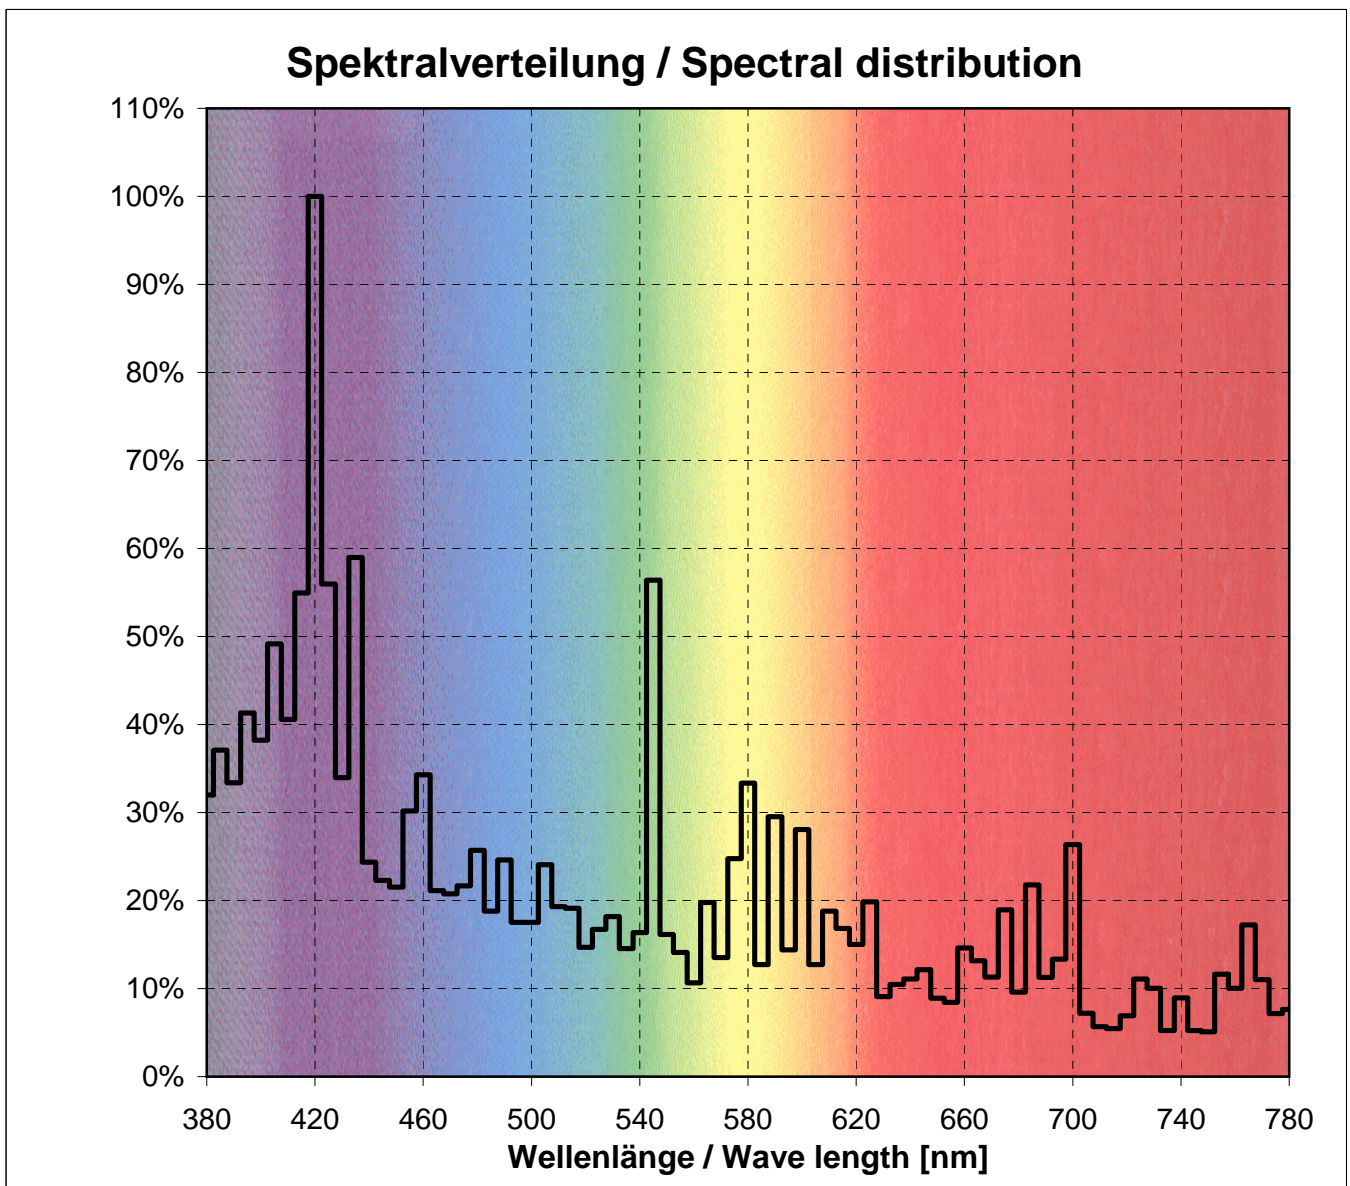

SPALITE

150W G12 8800K UVP

Halogen-Metaldampf Lampe für
Wellness- und Sonderbeleuchtung

SPALITE

150W G12 8800K UVP

Metal-halide lamp for well-being,
fitness and special lighting

Lampenbezeichnung / Lamp designation:

Artikelnummer / Order number:

Farbtemperatur / Colour temperature:

HIT 150 8800K G12 axial

226224

8800 K