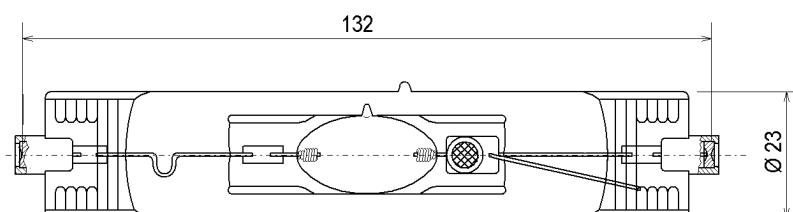

NEPTURION

150W RX7s-24

Halogen-Metaldampflampe für spezielle Anwendungen

NEPTURION

150W RX7s-24

Metal-halide lamp for special applications

Abmessungen / Dimensions:

Spezifikation / Specification:

Lampenleistung / Lamp wattage:

150 W

Lampenstrom / Lamp current:

1,8 A

Zündspannung / Ignition voltage:

4 kV

Farbtemperatur / Colour temperature:

14000 K

Farbkoordinaten / Colour coordinates:

x: 0,270 y: 0,266

Lichtstrom / Luminous flux:

6800 lm

Mittlere Lebensdauer / Average lifetime:

6000 h

Sockel / Base:

RX7s-24

Zulässige Brennlage / Reliable burning position:

p45

Kolbenform / Bulb contour:

röhrenförmig / tubular

Kolbentyp / Bulb type:

klar / clear

Verpackungseinheit (Stck.) / Box quantity (pcs.):

10

ILCOS-Bezeichnung / ILCOS-Code:

MD-150/14K/H95/S-RX7s-23/132/H45

Bezeichnung / Designation:

HIT-DE 150

Artikelnummer / Type number:

221801

p45

Änderungen der angegebenen Werte und Toleranzen sind innerhalb der entsprechenden Normen möglich!

Within the scope of the corresponding standards, variations of the declared values and tolerances might occur.