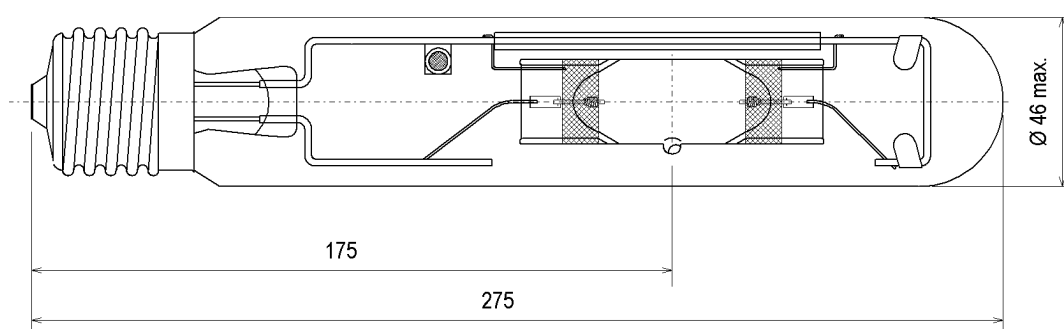

NEPTURION

400W E40

Halogen-Metaldampflampe für spezielle Anwendungen

NEPTURION

400W E40

Metal-halide lamp for special applications

Abmessungen / Dimensions:

Spezifikation / Specification:

Farbkoordinaten / Colour coordinates:

x: 0,270 y: 0,270

Lichtstrom / Luminous flux:

18500 lm

Mittlere Lebensdauer / Average lifetime:

8000 h

Sockel / Base:

E40

Zulässige Brennlage / Reliable burning position:

u360

Kolbenform / Bulb contour:

röhrenförmig / tubular

Kolbentyp / Bulb type:

klar / clear

Verpackungseinheit (Stck.) / Box quantity (pcs.):

12