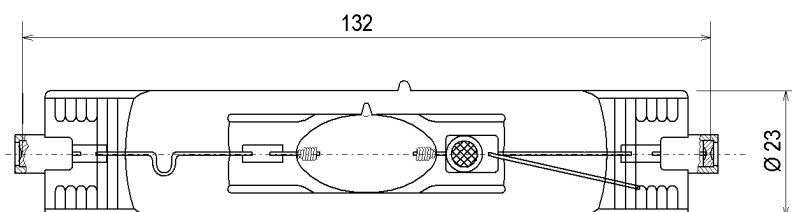

Abmessungen / Dimensions:

Spezifikation / Specification:

Lampenleistung / Lamp wattage:

150 W

Lampenstrom / Lamp current:

1,8 A

Zündspannung / Ignition voltage:

4 kV