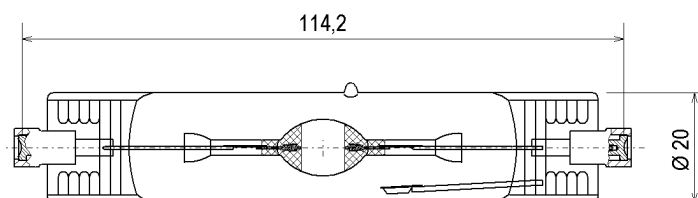

Abmessungen / Dimensions:

Spezifikation / Specification:

Lampenleistung / Lamp wattage:

75 W

Lampenstrom / Lamp current:

0,9 A

Zündspannung / Ignition voltage:

4 kV